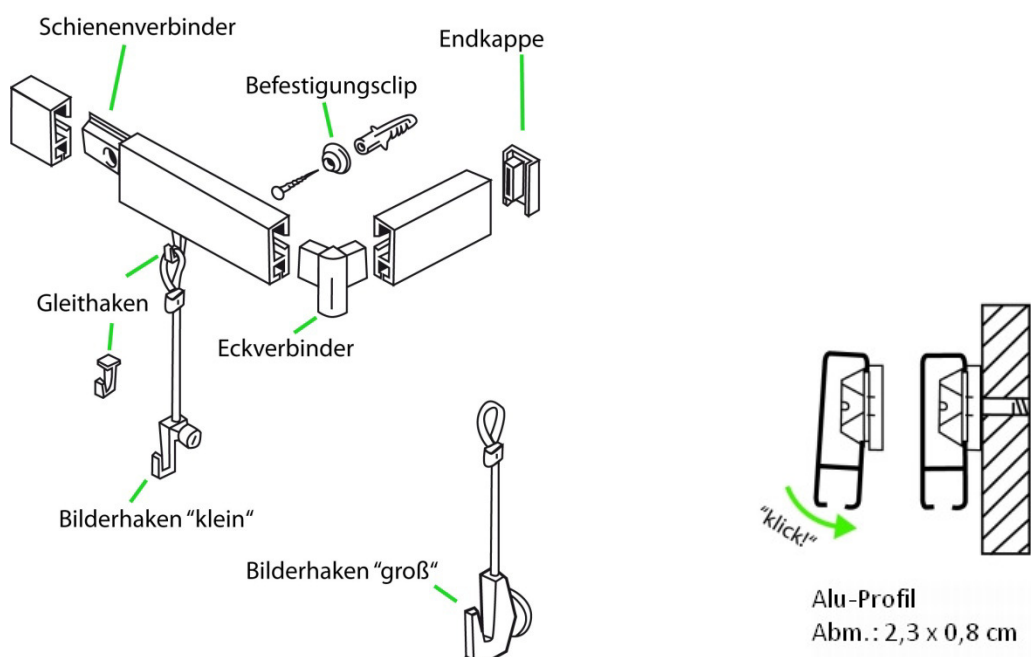

## Bilderschienen und Hängesysteme

Detailansicht - Bilderschiene mit Aufhängesystem:

- 1 Befestigungsclip, 2 Bilderschiene (weiß), 3 Gleithaken, 4 Perlonseil, 5 Bilderhaken,  
6 Rahmen des aufgehängten Bildes.

Als Muster haben wir eine Aluminium-Bilderrahmenleiste auf den Bilderhaken gehängt.

### helfen Ihnen mit ARTline-Bilderschienen Ihre Wände ohne großen Aufwand immer wieder neu und abwechslungsreich zu gestalten

1. Bohrung für die Dübellöcher zur Montage der Befestigungsclips parallel zur Decke markieren (pro Meter Bilderschiene 3 – 4 Clips). Bohrlöcher gegen ein Verrutschen des Bohrers korkern. Bei Gipskartonwänden Kunststoff-Schraubdübel verwenden.
2. Damit noch gebohrt werden kann, sollte der Abstand zur Decke mindestens 2,5 cm betragen.
3. Sollen mehrere Bilderschienen fortlaufend montiert werden, muss der Schienenverbinder in das Ende der Schienen geklickt werden, am besten bevor die Schiene an der Wand angebracht wird.
4. Mit dem Einclipsen der ARTline-Bilderschiene an einer Seite beginnen.
5. Ein leichter Schlag mit dem Handballen oder einem sehr weichen Gummihammer und die Schiene rastet ein.
6. Überprüfen, ob die Bilderschiene auch ordnungsgemäß auf den jeweiligen Befestigungsclip eingerastet ist.
7. Für elegante Verbindungen bei Innen- und Außenecken werden Eckverbindungsstücke verwendet.
8. Gleithaken, je nach Bedarf (abhängig von der Bilderanzahl) in die Schiene einführen. Das Halteseil mit der Schlaufe einhängen. Das untere Ende durch den verstellbaren Bilderhaken schieben. Bild einhängen. Daraufhin ist die Höhe einfach zu justieren. Die Rändelschraube des Bilderhakens mit einem Schraubenzieher festdrehen, so dass das Bild sicher hängt.
9. Damit die Belastung verteilt und ein Pendeln des Bildes vermieden wird, verwendet man in der Regel zwei Seile pro Bild zum Aufhängen.
10. Zum sauberen Abschluss werden Endkappen verwendet, die auf das Bilderschienenende aufgesteckt werden.