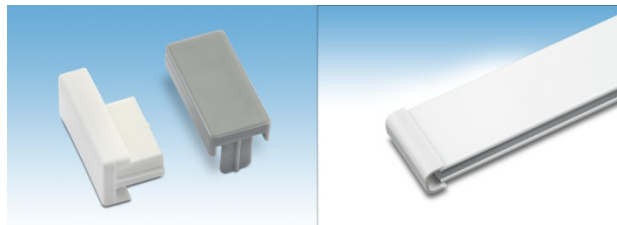

Endkappen - zum sauberen Abschluss

weiß oder grau

pro Stück

€ 0.39 netto

€ 0.46 brutto

ab 50 Stück

€ 0.35 netto

€ 0.42 brutto

ab 100 Stück

€ 0.32 netto

€ 0.38 brutto