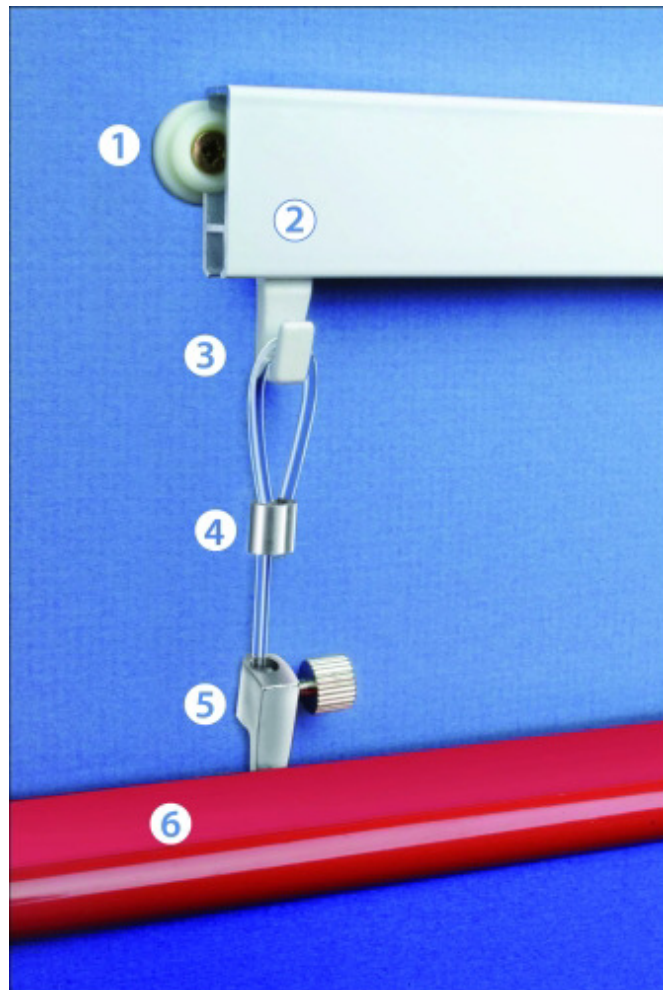

## Bilderschienen und Hängesysteme

Detailansicht - Bilderschiene mit Aufhängesystem:

- 1 Befestigungsclip, 2 Bilderschiene (weiß), 3 Gleithaken, 4 Perlonseil, 5 Bilderhaken,  
6 Rahmen des aufgehängten Bildes.

### helfen Ihnen mit ARTline-Bilderschienen Ihre Wände ohne großen Aufwand immer wieder neu und abwechslungsreich zu gestalten

1. Bohrung für die Dübellöcher zur Montage der Befestigungsclips parallel zur Decke markieren (pro Meter Bilderschiene 3 – 4 Clips). Bohrlöcher gegen ein Verrutschen des Bohrers korkern. Bei Gipskartonwänden Kunststoff-Schraubdübel verwenden.
2. Damit noch gebohrt werden kann, sollte der Abstand zur Decke mindestens 2,5 cm betragen.
3. Sollen mehrere Bilderschienen fortlaufend montiert werden, muss der Schienenverbinder in das Ende der Schienen geklickt werden, am besten bevor die Schiene an der Wand angebracht wird.
4. Mit dem Einclipsen der ARTline-Bilderschiene an einer Seite beginnen.
5. Ein leichter Schlag mit dem Handballen oder einem sehr weichen Gummihammer und die Schiene rastet ein.
6. Überprüfen, ob die Bilderschiene auch ordnungsgemäß auf den jeweiligen Befestigungsclip eingerastet ist.
7. Für elegante Verbindungen bei Innen- und Außenecken werden Eckverbindungsstücke verwendet.
8. Gleithaken, je nach Bedarf (abhängig von der Bilderanzahl) in die Schiene einführen. Das Halteseil mit der Schlaufe einhängen. Das untere Ende durch den verstellbaren Bilderhaken schieben. Bild einhängen. Daraufhin ist die Höhe einfach zu justieren. Die Rändelschraube des Bilderhakens mit einem Schraubenzieher festdrehen, so dass das Bild sicher hängt.
9. Damit die Belastung verteilt und ein Pendeln des Bildes vermieden wird, verwendet man in der Regel zwei Seile pro Bild zum Aufhängen.
10. Zum sauberen Abschluss werden Endkappen verwendet, die auf das Bilderschienenende aufgesteckt werden.