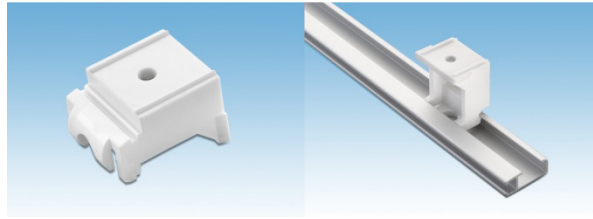

### Befestigungsclip aus Kunststoff mit Einrastmöglichkeit

Notwendig sind 3-4 Stück pro Meter. Der Clip muss fest an die Wand geschraubt werden, damit ein sicherer Halt der Schiene gewährleistet ist. Bei unebenen Wänden kann zusätzlich eine Unterlagscheibe mit dem Clip verschraubt werden.

## Deckenbefestigungsclip

Besonders geeignet für die Deckenmontage in Schaufensterauslagen bzw. zur Befestigung mitten im Raum an der Decke. Deckenbefestigungsclips sind jedoch nicht geeignet, wenn die Objekte direkt an der Wand hängen sollen.  
Maße: 2,5 cm x 3 cm x Höhe 2 cm