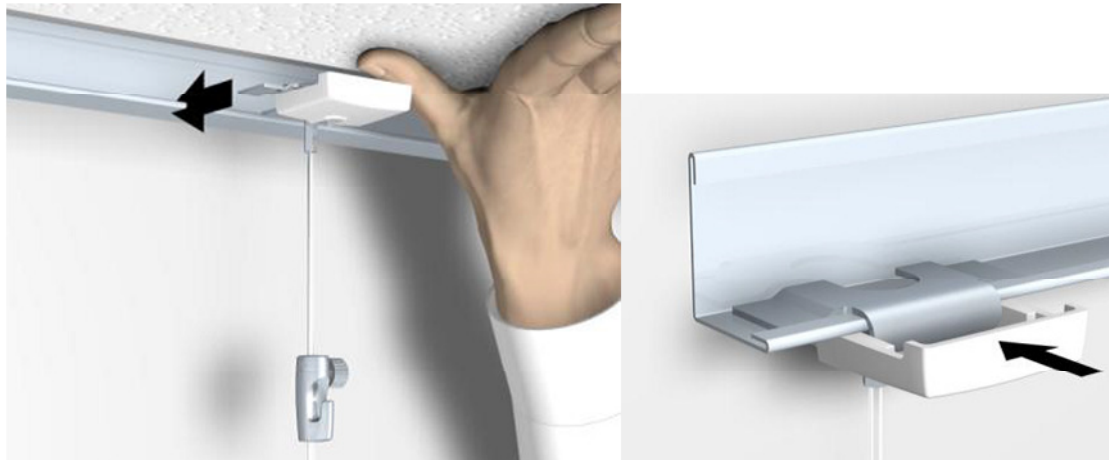

Bildaufhänger für abgehängte Decken / Systemdecken

Bildaufhänger für abgehängte Decken /Systemdecken mit transparentem Perlonseil 2 m Länge und verstellbarem Bilderhaken aus Metall
Tragkraft: ca. 5 kg
Bitte Tragkraft der Deckenschiene beachten!

Dieser Bildaufhänger eignet sich zum Aufhängen der Bilder bei abgehängten Decken, wenn keine Löcher in die Wand gebohrt werden können oder nur wenige Bilder aufgehängt werden sollen. Bevorzugte Einsatzorte sind **Büro- und Praxisräume**.

Der Deckenaufhänger wird einfach an die Aluminiumschiene an der Decke (meist L-Profil) eingeklippt. Je nach Decke ist eventuell die einzelne Deckenplatte hierfür ein wenig anzuheben.

pro Stück netto € 6,55
brutto € 7,80

ARTline
Regina Graf-Köhl
Schillerstraße 15
D-74397 Pfaffenhofen
Fon 07046-88455-25
Fax 07046-88455-26

E-Mail service@artline-shop.de
Web <http://www.artline-shop.de>

Bestellen können Sie im Online-Shop, telefonisch, per E-Mail, per Fax oder auf dem Postweg.

Geschäftszeiten: Mo – Do. 9 - 12 und 13 - 17 Uhr Fr. 9 - 12 und 13 – 15 Uhr