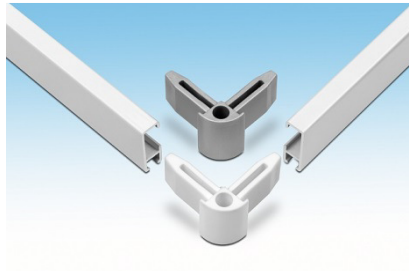

Eckverbinder

Für elegante Schienenverbindungen bei Innen- und Außenecken. Hält Bilderschienen sicher zusammen.

weiß oder grau

pro Stück

€ 0.77 netto

€ 0.92 brutto