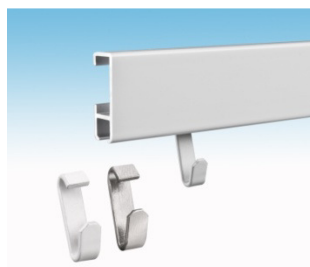

Klick-Haken – aus Metall

Dieser Haken kann an jeder Stelle der Bilderschiene eingehakt werden. Geeignet für leichte Bilder. Abmessung: H 1,8 cm

weiß oder silber matt

pro Stück	ab 50 Stück	ab 100 Stück
€ 0.46 netto	€ 0.44 netto	€ 0.40 netto
€ 0.55 brutto	€ 0.52 brutto	€ 0.48 brutto