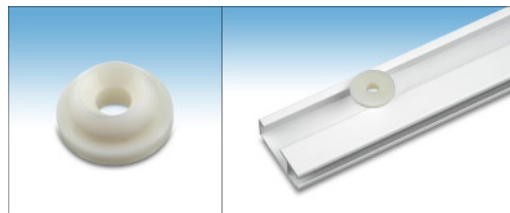

Befestigungsclip aus Kunststoff mit Einrastmöglichkeit

Notwendig sind 3-4 Stück pro Meter. Der Clip muss fest an die Wand geschraubt werden, damit ein sicherer Halt der Schiene gewährleistet ist. Bei unebenen Wänden kann zusätzlich eine Unterlagscheibe mit dem Clip verschraubt werden.

pro Stück	ab 100 Stück	ab 300 Stück
€ 0.20 netto	€ 0.17 netto	€ 0.13 netto
€ 0.24 brutto	€ 0.20 brutto	€ 0.16 brutto