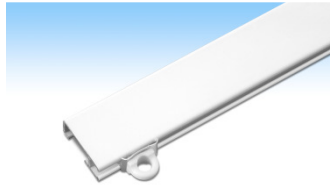

Feststeller zum Halten des Gleithakens bei Schrägmontage

pro Stück	ab 50 Stück	ab 100 Stück
€ 0.50 netto	€ 0.45 netto	€ 0.42 netto
€ 0.60 brutto	€ 0.54 brutto	€ 0.50 brutto