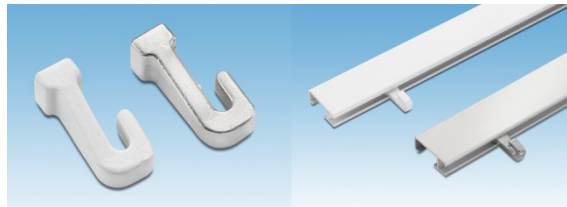

## Bilderschienen und Hängesysteme

Detailansicht - Bilderschiene mit Aufhängesystem:

- 1 Befestigungsclip, 2 Bilderschiene (weiß), 3 Gleithaken, 4 Perlonseil, 5 Bilderhaken,  
6 Rahmen des aufgehängten Bildes.

## Gleithaken - zum Einhängen der Perlenseile

Stabile Metallausführung. Mit Aushängesicherung für Seile mit 2 mm Durchmesser. Werden von der Seite in die Bilderschiene eingeführt. Für das professionelle Aufhängen der Bilder. Schnelles Wechseln – hohe Tragkraft (ca. 8 kg)!  
Abmessungen: H 1,9 cm